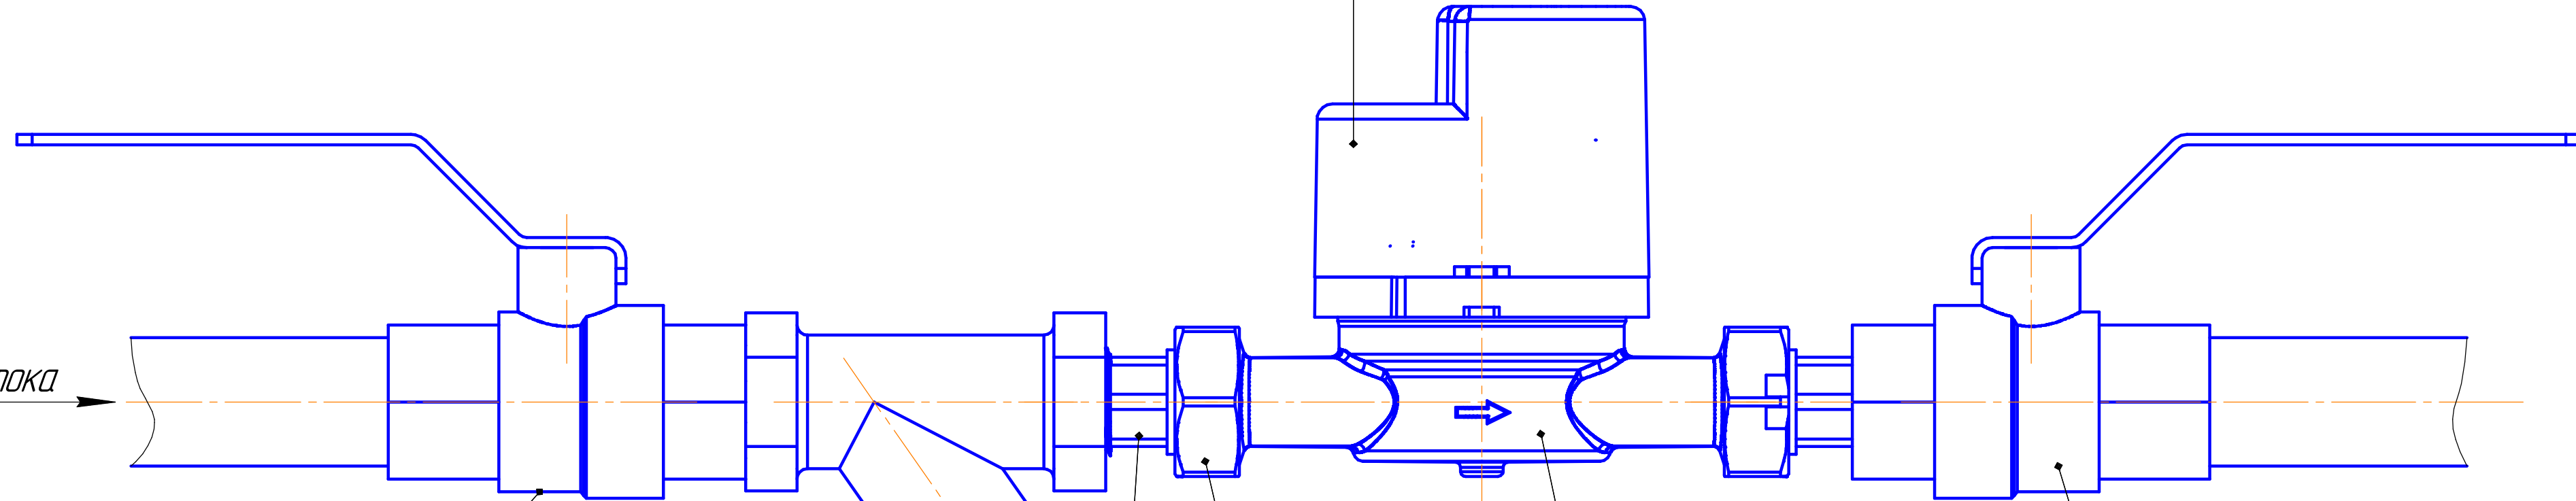

*Считыватель LoRaWAN (под заказ: NB-IoT, WM-Bus, RS 485, импульсный выход и др.)*

*Направление потока*

*Кран шаровый Ду15(20)*

*Фильтр Ду15(20)*

*Штуцер Ду15(20)*

*Гайка Ду15(20)*

*Счетчик воды Ду15(20)*

*Кран шаровый Ду15(20)*